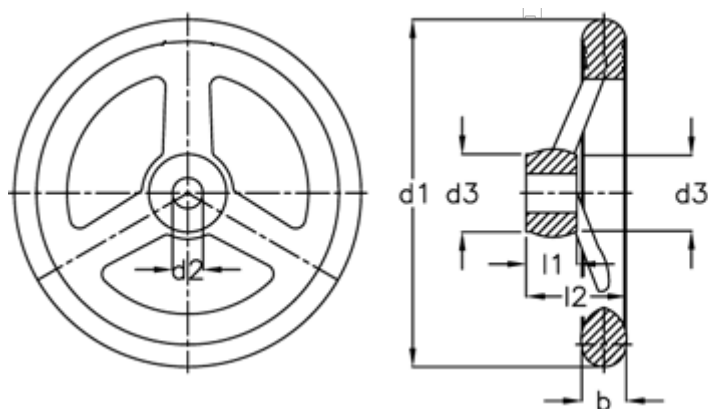

Varenummer: 20320300  
Beskrivelse: E+G Håndhjul  
GN 950.1-GG-125-B14-A

## Mål

Antal eger = 3

b = 16

d1 = 125

d2 H7 = 14

d3 = 34

l1 = 26

l2 = 45